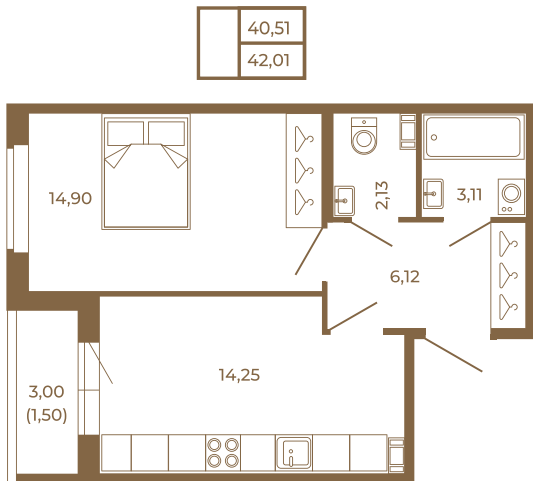

Таймс

**Комфортная евродвушка 42 кв. м. с
раздельным санузлом.**

Адрес дома:
Россия, Ленинградская область, Всеволожский
район, Сертолово, микрорайон Чёрная Речка

Площадь, кв.м. **42.01**

Жилая, кв.м. **14.9**

Корпус **3**

Этаж **3**

Стоимость:

6 469 540 руб.

Расположение квартиры на этаже

(812) 335-0-214