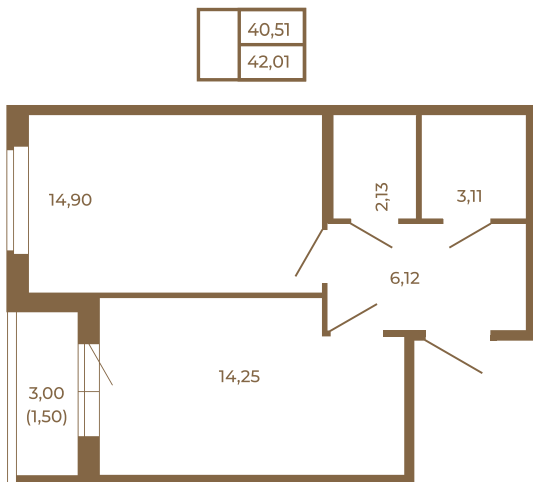

Таймс

Комфортная евродвушка 42 кв. м. с раздельным санузлом.

Адрес дома:
Россия, Ленинградская область, Всеволожский
район, Сертолово, микрорайон Чёрная Речка

Расположение квартиры на этаже

Площадь, кв.м. **42.01**

Жилая, кв.м. **14.9**

Корпус **3**

Этаж **2**

Стоимость:

6 469 540 руб.

(812) 335-0-214