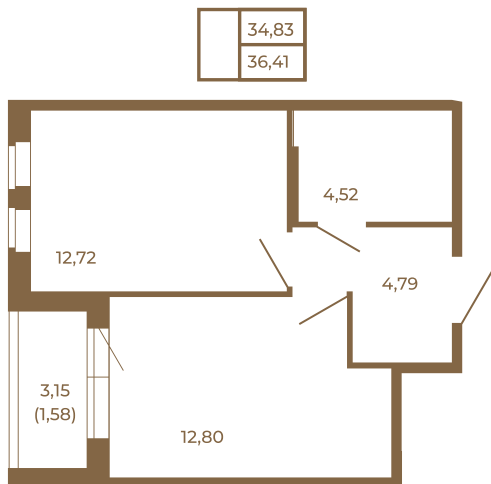

Таймс

Классическая однокомнатная квартира 36 кв. м.

Адрес дома:
Россия, Ленинградская область, Всеволожский район, Сертолово, микрорайон Чёрная Речка

Площадь, кв.м. **36.95**

Жилая, кв.м. **12.72**

Корпус **3**

Этаж **1**

Стоимость:

5 468 600 руб.

Расположение квартиры на этаже

(812) 335-0-214