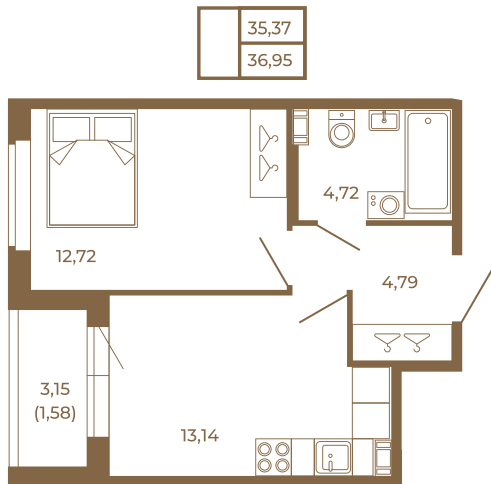

Таймс

Классическая однокомнатная квартира 36 кв. м.

Адрес дома:
Россия, Ленинградская область, Всеволожский район, Сертолово, микрорайон Чёрная Речка

Площадь, кв.м. **36.95**

Жилая, кв.м. **12.72**

Корпус **3**

Этаж **1**

Стоимость:

5 468 600 руб.

Расположение квартиры на этаже

(812) 335-0-214