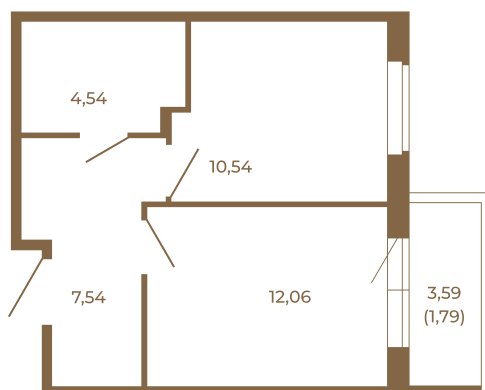

Таймс

Классическая однокомнатная квартира 36 кв. м.

Адрес дома:
Россия, Ленинградская область, Всеволожский район, Сертолово, микрорайон Чёрная Речка

Площадь, кв.м. **36.48**

Жилая, кв.м. **10.54**

Корпус **3**

Этаж **1**

Стоимость:

5 399 040 руб.

Расположение квартиры на этаже

(812) 335-0-214