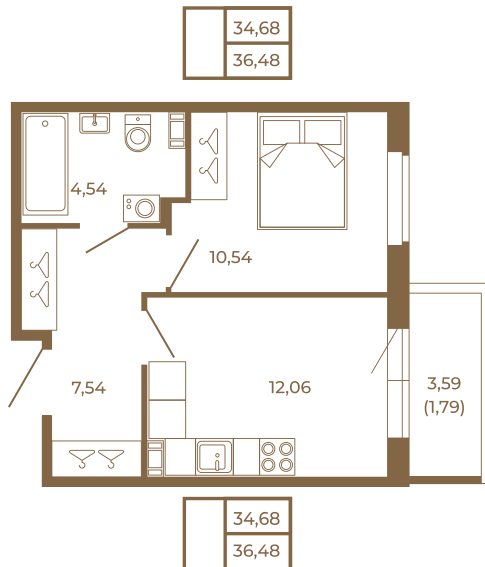

Таймс

Классическая однокомнатная квартира 36 кв. м.

Адрес дома:
Россия, Ленинградская область, Всеволожский район, Сертолово, микрорайон Чёрная Речка

Площадь, кв.м. **36.48**

Жилая, кв.м. **10.54**

Корпус **3**

Этаж **1**

Стоимость:

5 399 040 руб.

Расположение квартиры на этаже

(812) 335-0-214