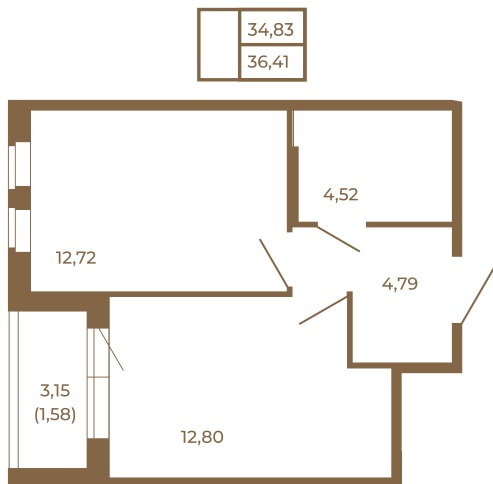

## Классическая однокомнатная квартира 36 кв. м.

Адрес дома:  
Россия, Ленинградская область, Всеволожский район, Сертолово, микрорайон Чёрная Речка

Площадь, кв.м. **36.41**

Жилая, кв.м. **12.72**

Корпус **3**

Этаж **4**

Стоимость:

**5 825 600 руб.**

Расположение квартиры на этаже

(812) 335-0-214