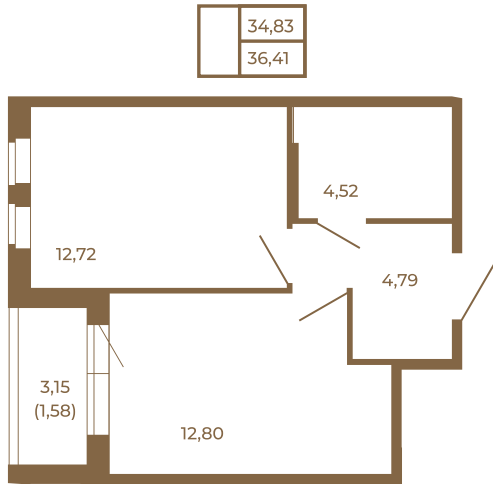

## Классическая однокомнатная квартира 36 кв. м.

Адрес дома:  
Россия, Ленинградская область, Всеволожский район, Сертолово, микрорайон Чёрная Речка

Площадь, кв.м. **36.41**

Жилая, кв.м. **12.72**

Корпус **3**

Этаж **4**

Стоимость:

**5 825 600 руб.**

Расположение квартиры на этаже

(812) 335-0-214