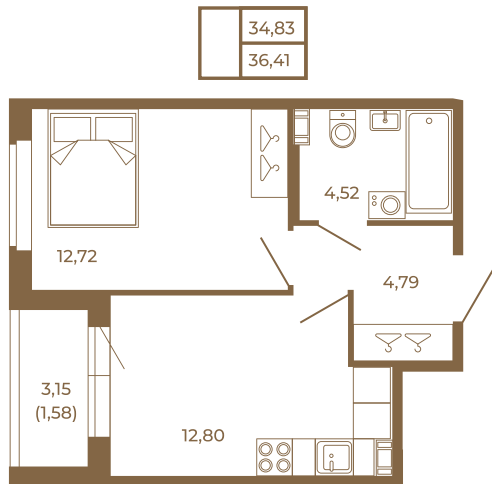

Таймс

Классическая однокомнатная квартира 36 кв. м.

Адрес дома:
Россия, Ленинградская область, Всеволожский район, Сертолово, микрорайон Чёрная Речка

Площадь, кв.м. **36.41**

Жилая, кв.м. **12.72**

Корпус **3**

Этаж **3**

Стоимость:

5 607 140 руб.

34,83
36,41

34,83
36,41

Расположение квартиры на этаже

(812) 335-0-214