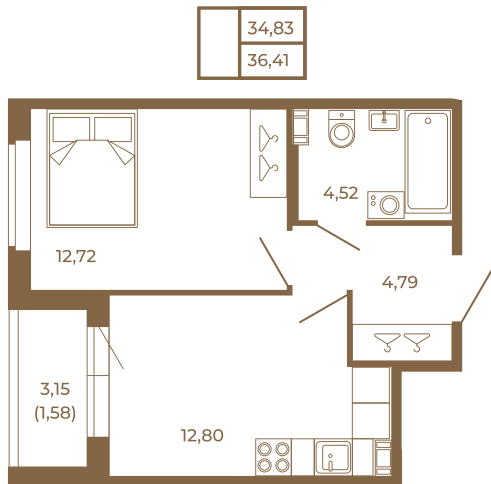

Таймс

Классическая однокомнатная квартира 36 кв. м.

Адрес дома:
Россия, Ленинградская область, Всеволожский район, Сертолово, микрорайон Чёрная Речка

Площадь, кв.м. **36.41**

Жилая, кв.м. **12.72**

Корпус **3**

Этаж **2**

Стоимость:

5 607 140 руб.

34,83
36,41

34,83
36,41

Расположение квартиры на этаже

(812) 335-0-214