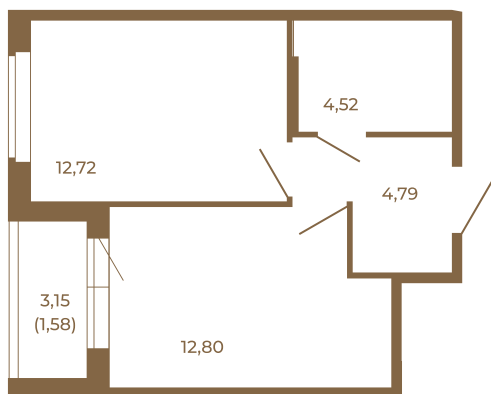

Этаж **2**

Стоимость:

5 607 140 руб.

34,83
36,41

34,83
36,41

Расположение квартиры на этаже

(812) 335-0-214