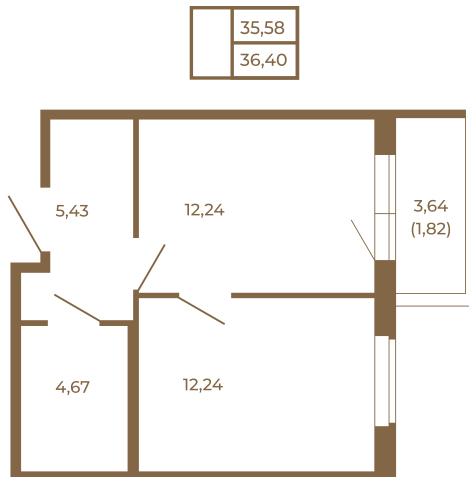

Таймс

Квартира-трансформер. Квартира может быть как однокомнатной, так и просторной студией

Расположение квартиры на этаже

Адрес дома:
Россия, Ленинградская область, Всеволожский район, Сертолово, микрорайон Чёрная Речка

Площадь, кв.м. **36.4**
Жилая, кв.м. **12.24**
Корпус **3**
Этаж **1**
Стоимость:
5 387 200 руб.

(812) 335-0-214