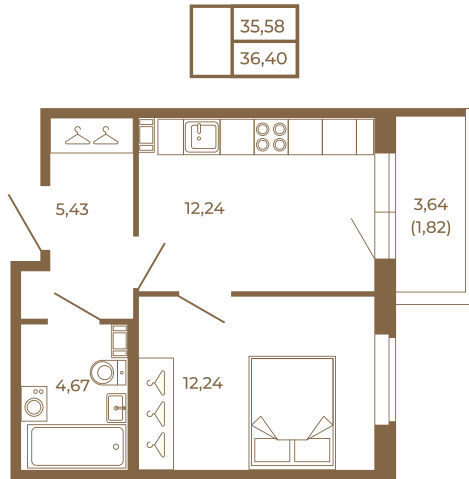

Таймс

Квартира-трансформер. Квартира может быть как однокомнатной, так и просторной студией

Расположение квартиры на этаже

Адрес дома:
Россия, Ленинградская область, Всеволожский район, Сертолово, микрорайон Чёрная Речка

Площадь, кв.м. **36.4**
Жилая, кв.м. **12.24**
Корпус **3**
Этаж **1**
Стоимость:
5 387 200 руб.

(812) 335-0-214