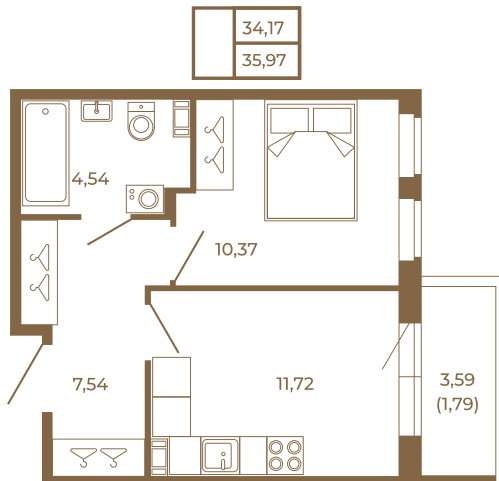

## Классическая однокомнатная квартира 36 кв. м.

Адрес дома:  
Россия, Ленинградская область, Всеволожский район, Сертолово, микрорайон Чёрная Речка

Площадь, кв.м. **35.97**

Жилая, кв.м. **10.37**

Корпус **3**

Этаж **4**

Стоимость:

**5 755 200 руб.**

Расположение квартиры на этаже

(812) 335-0-214