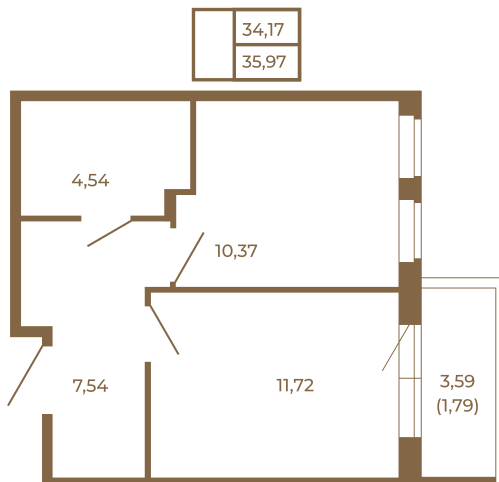

## Классическая однокомнатная квартира 36 кв. м.

Адрес дома:  
Россия, Ленинградская область, Всеволожский район, Сертолово, микрорайон Чёрная Речка

Площадь, кв.м. **35.97**

Жилая, кв.м. **10.37**

Корпус **3**

Этаж **4**

Стоимость:

**5 755 200 руб.**

Расположение квартиры на этаже

(812) 335-0-214