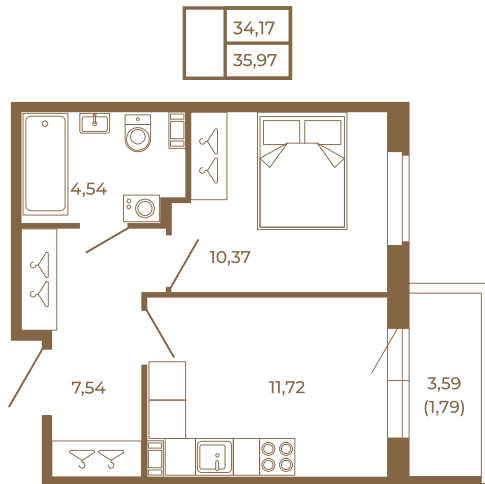

## Классическая однокомнатная квартира 36 кв. м.

Адрес дома:  
Россия, Ленинградская область, Всеволожский район, Сертолово, микрорайон Чёрная Речка

Площадь, кв.м. **35.97**

Жилая, кв.м. **10.37**

Корпус **3**

Этаж **3**

Стоимость:

**5 539 380 руб.**

34,17
35,97

Расположение квартиры на этаже

(812) 335-0-214