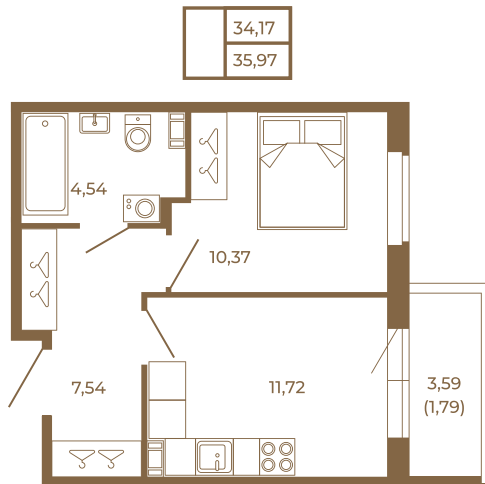

Таймс

Классическая однокомнатная квартира 36 кв. м.

Адрес дома:
Россия, Ленинградская область, Всеволожский район, Сертолово, микрорайон Чёрная Речка

Площадь, кв.м. **35.97**

Жилая, кв.м. **10.37**

Корпус **3**

Этаж **2**

Стоимость:

5 539 380 руб.

34,17
35,97

Расположение квартиры на этаже

(812) 335-0-214