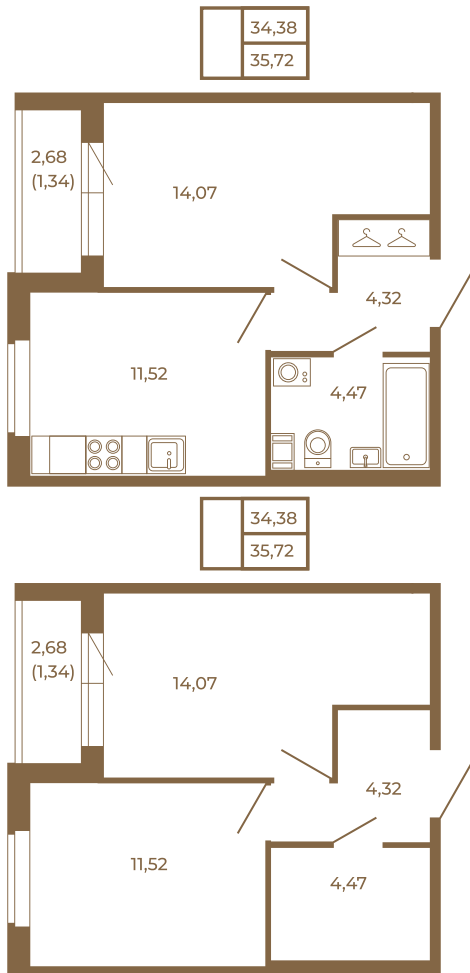

## Классическая однокомнатная квартира 35 кв. м.

Адрес дома:  
Россия, Ленинградская область, Всеволожский район, Сертолово, микрорайон Чёрная Речка

Площадь, кв.м. **35.72**

Жилая, кв.м. **14.07**

Корпус **3**

Этаж **4**

Стоимость:

**5 715 200 руб.**

Расположение квартиры на этаже

(812) 335-0-214