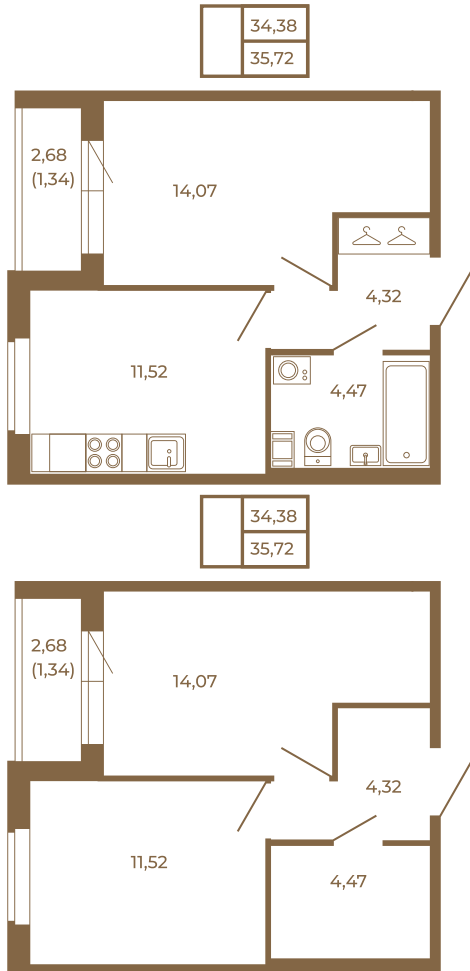

## Классическая однокомнатная квартира 35 кв. м.

Адрес дома:  
Россия, Ленинградская область, Всеволожский район, Сертолово, микрорайон Чёрная Речка

Площадь, кв.м. **35.72**

Жилая, кв.м. **14.07**

Корпус **3**

Этаж **3**

Стоимость:

**5 500 880 руб.**

Расположение квартиры на этаже

(812) 335-0-214