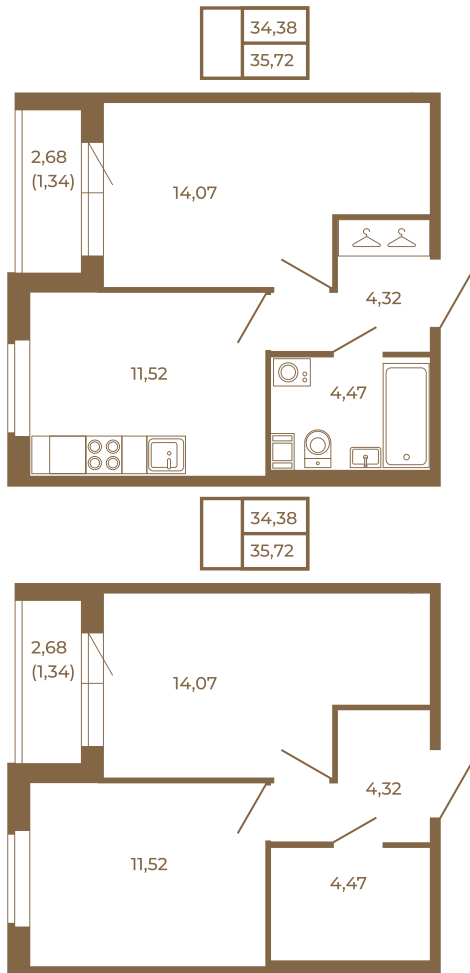

Таймс

Классическая однокомнатная квартира 35 кв. м.

Адрес дома:
Россия, Ленинградская область, Всеволожский район, Сертолово, микрорайон Чёрная Речка

Площадь, кв.м. **35.72**

Жилая, кв.м. **14.07**

Корпус **3**

Этаж **2**

Стоимость:

5 500 880 руб.

Расположение квартиры на этаже

(812) 335-0-214