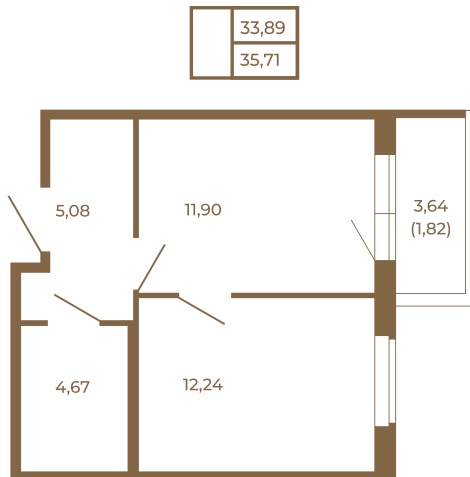

Таймс

Квартира-трансформер. Квартира может быть как однокомнатной, так и просторной студией

Расположение квартиры на этаже

Адрес дома:
Россия, Ленинградская область, Всеволожский район, Сертолово, микрорайон Чёрная Речка

Площадь, кв.м. **35.71**

Жилая, кв.м. **12.24**

Корпус **3**

Этаж **4**

Стоимость:

5 713 600 руб.

(812) 335-0-214