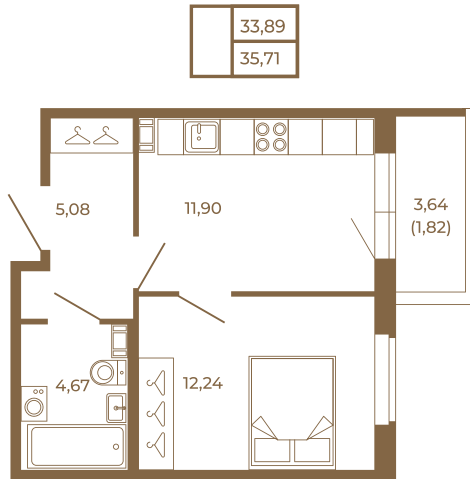

Таймс

Квартира-трансформер. Квартира может быть как однокомнатной, так и просторной студией

Расположение квартиры на этаже

Адрес дома:
Россия, Ленинградская область, Всеволожский район, Сертолово, микрорайон Чёрная Речка

Площадь, кв.м. **35.71**

Жилая, кв.м. **12.24**

Корпус **3**

Этаж **4**

Стоимость:

5 713 600 руб.

(812) 335-0-214