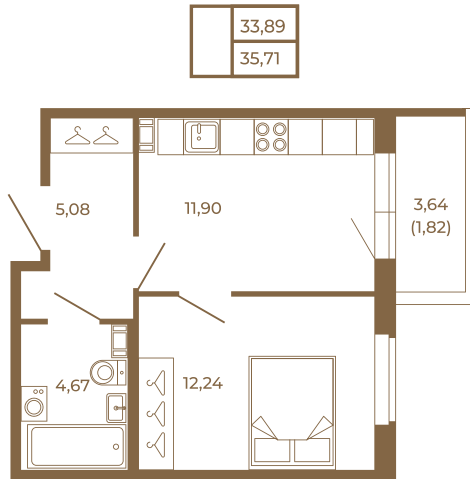

Таймс

Квартира-трансформер. Квартира может быть как однокомнатной, так и просторной студией

Расположение квартиры на этаже

Адрес дома:
Россия, Ленинградская область, Всеволожский район, Сертолово, микрорайон Чёрная Речка

Площадь, кв.м. **35.71**

Жилая, кв.м. **12.24**

Корпус **3**

Этаж **3**

Стоимость:

5 499 340 руб.

(812) 335-0-214