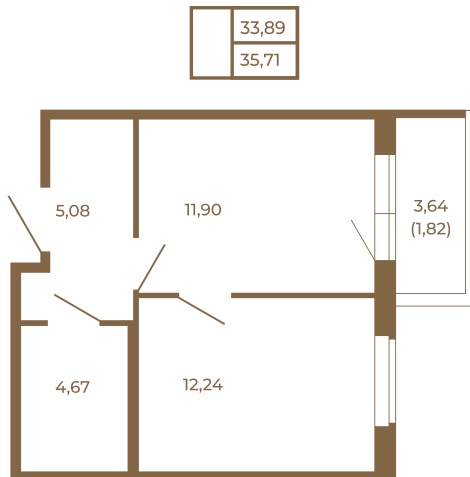

Таймс

Квартира-трансформер. Квартира может быть как однокомнатной, так и просторной студией

Расположение квартиры на этаже

Адрес дома:
Россия, Ленинградская область, Всеволожский район, Сертолово, микрорайон Чёрная Речка

Площадь, кв.м. **35.71**

Жилая, кв.м. **12.24**

Корпус **3**

Этаж **3**

Стоимость:

5 499 340 руб.

(812) 335-0-214