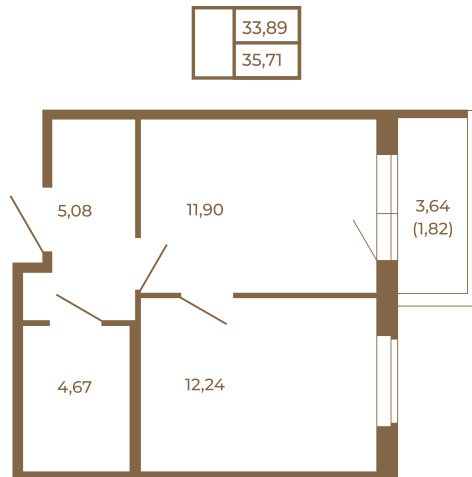

Таймс

Квартира-трансформер. Квартира может быть как однокомнатной, так и просторной студией

Расположение квартиры на этаже

Адрес дома:
Россия, Ленинградская область, Всеволожский район, Сертолово, микрорайон Чёрная Речка

Площадь, кв.м. **35.71**

Жилая, кв.м. **12.24**

Корпус **3**

Этаж **2**

Стоимость:

5 499 340 руб.

(812) 335-0-214