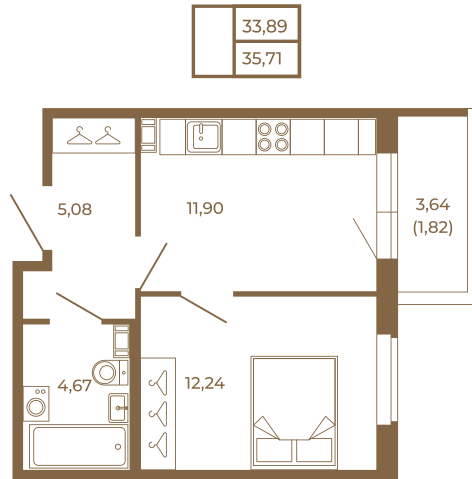

Таймс

Квартира-трансформер. Квартира может быть как однокомнатной, так и просторной студией

Расположение квартиры на этаже

Адрес дома:
Россия, Ленинградская область, Всеволожский район, Сертолово, микрорайон Чёрная Речка

Площадь, кв.м. **35.71**

Жилая, кв.м. **12.24**

Корпус **3**

Этаж **2**

Стоимость:

5 499 340 руб.

(812) 335-0-214