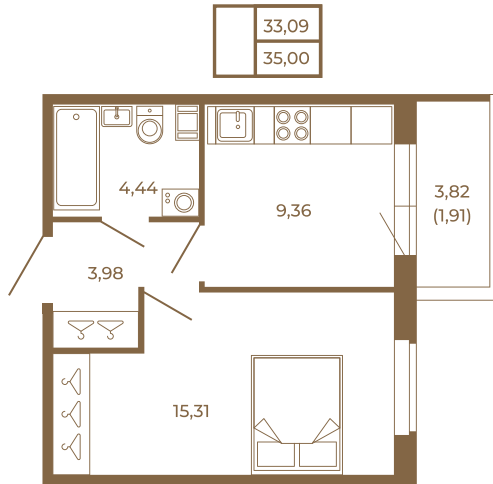

Таймс

Классическая небольшая однокомнатная квартира

Адрес дома:

Россия, Ленинградская область, Всеволожский район, Сертолово, микрорайон Чёрная Речка

Площадь, кв.м. **35**

Жилая, кв.м. **15.31**

Корпус **3**

Этаж **1**

Стоимость:

5 180 000 руб.

Расположение квартиры на этаже

(812) 335-0-214