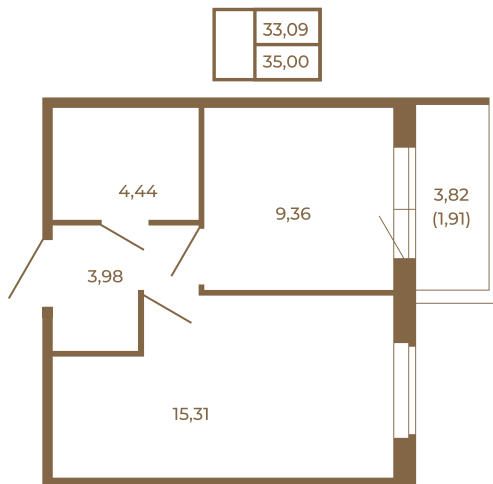

Таймс

Классическая небольшая однокомнатная квартира

Адрес дома:

Россия, Ленинградская область, Всеволожский район, Сертолово, микрорайон Чёрная Речка

Площадь, кв.м. **35**

Жилая, кв.м. **15.31**

Корпус **3**

Этаж **1**

Стоимость:

5 180 000 руб.

Расположение квартиры на этаже

(812) 335-0-214