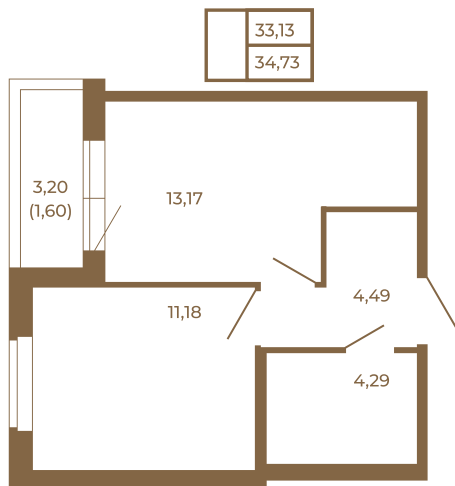

## Однокомнатная квартира 35 кв. м. с просторной кухней-гостиной

Адрес дома:  
Россия, Ленинградская область, Всеволожский район, Сертолово, микрорайон Чёрная Речка

Площадь, кв.м. **34.73**

Жилая, кв.м. **11.18**

Корпус **3**

Этаж **2**

Стоимость:

**5 730 450 руб.**

Расположение квартиры на этаже

(812) 335-0-214