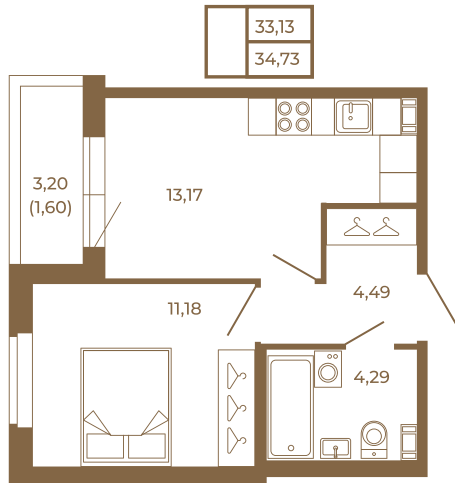

## Однокомнатная квартира 35 кв. м. с просторной кухней-гостиной

Адрес дома:  
Россия, Ленинградская область, Всеволожский район, Сертолово, микрорайон Чёрная Речка

Площадь, кв.м. **34.73**

Жилая, кв.м. **11.18**

Корпус **3**

Этаж **2**

Стоимость:

**5 730 450 руб.**

Расположение квартиры на этаже

(812) 335-0-214