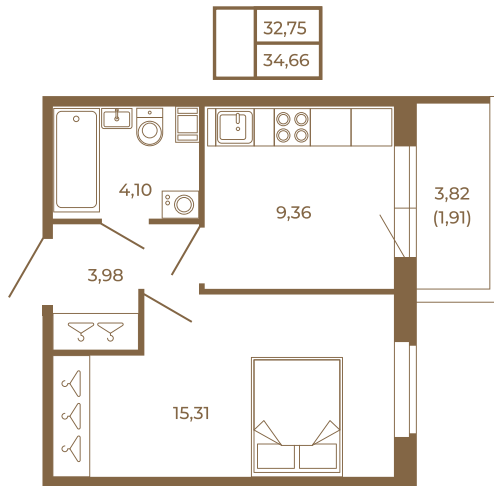

## Классическая небольшая однокомнатная квартира

Расположение квартиры на этаже

Адрес дома:  
Россия, Ленинградская область, Всеволожский  
район, Сертолово, микрорайон Чёрная Речка

Площадь, кв.м. **34.66**

Жилая, кв.м. **15.31**

Корпус **3**

Этаж **4**

Стоимость:

**5 545 600 руб.**

(812) 335-0-214