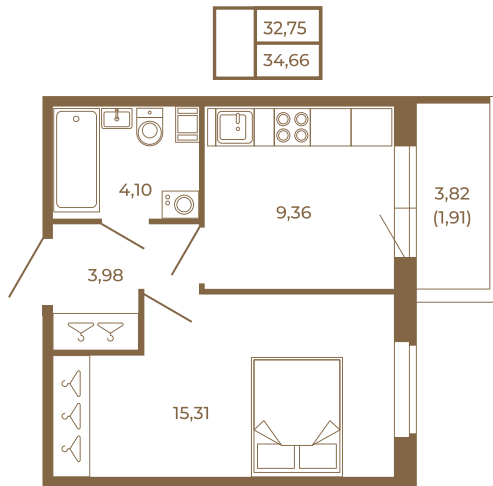

Таймс

Классическая небольшая однокомнатная квартира

Расположение квартиры на этаже

Адрес дома:
Россия, Ленинградская область, Всеволожский район, Сертолово, микрорайон Чёрная Речка

Площадь, кв.м. **34.66**

Жилая, кв.м. **15.31**

Корпус **3**

Этаж **3**

Стоимость:

5 337 640 руб.

(812) 335-0-214