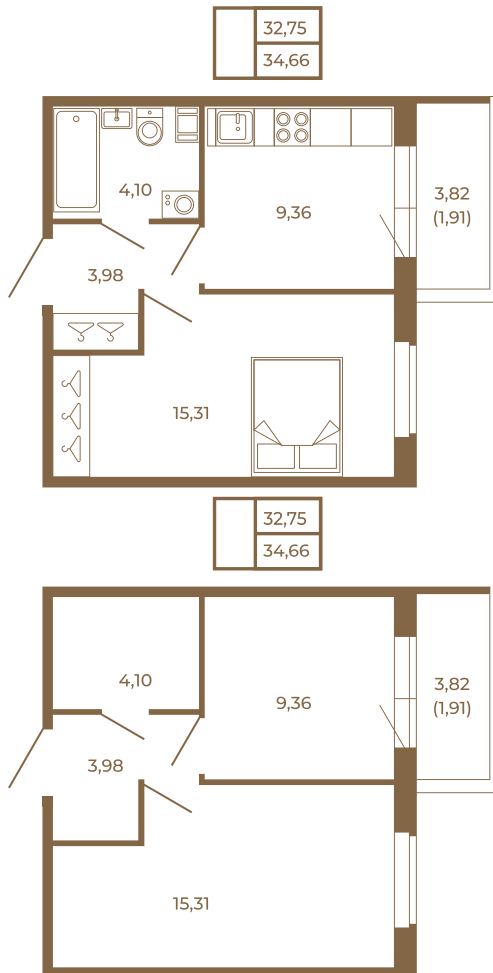

## Классическая небольшая однокомнатная квартира

Расположение квартиры на этаже

Адрес дома:  
Россия, Ленинградская область, Всеволожский район, Сертолово, микрорайон Чёрная Речка

Площадь, кв.м. **34.66**

Жилая, кв.м. **15.31**

Корпус **3**

Этаж **2**

Стоимость:

**5 337 640 руб.**

(812) 335-0-214