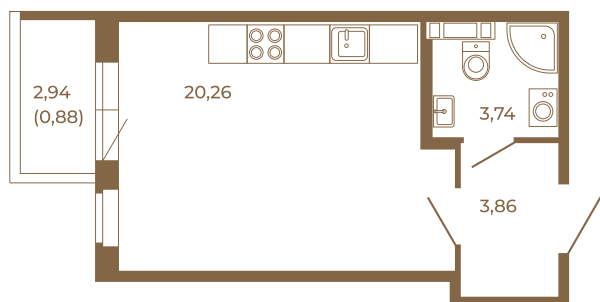

Таймс

Отличная студия правильной формы с большой кухней-гостиной и видом на лес

Адрес дома:
Россия, Ленинградская область, Всеволожский район, Сертолово, микрорайон Чёрная Речка

27,86
28,74

27,86
28,74

Площадь, кв.м. **28.74**

Жилая, кв.м. **20.26**

Корпус **3**

Этаж **1**

Стоимость:

4 425 960 руб.

Расположение квартиры на этаже

(812) 335-0-214