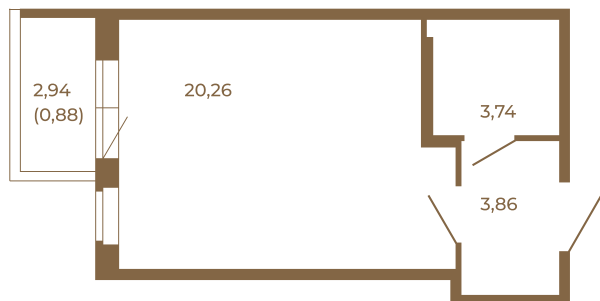

Таймс

Отличная студия правильной формы с большой кухней-гостиной и видом на лес

Адрес дома:
Россия, Ленинградская область, Всеволожский район, Сертолово, микрорайон Чёрная Речка

27,86
28,74

27,86
28,74

Площадь, кв.м. **28.74**

Жилая, кв.м. **20.26**

Корпус **3**

Этаж **1**

Стоимость:

4 425 960 руб.

Расположение квартиры на этаже

(812) 335-0-214