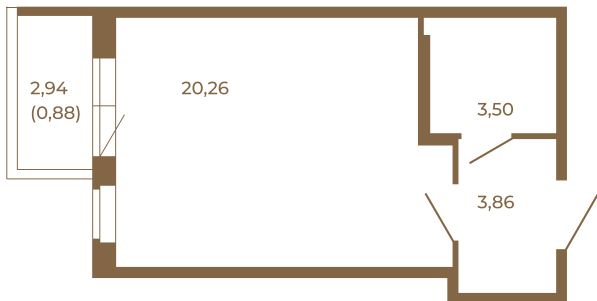

Таймс

Отличная студия правильной формы с большой кухней-гостиной и видом на лес

Адрес дома:
Россия, Ленинградская область, Всеволожский район, Сертолово, микрорайон Чёрная Речка

27,62
28,50

27,62
28,50

Площадь, кв.м. **28.5**
Жилая, кв.м. **20.26**
Корпус **3**
Этаж **4**
Стоимость:
5 101 500 руб.

Расположение квартиры на этаже

(812) 335-0-214