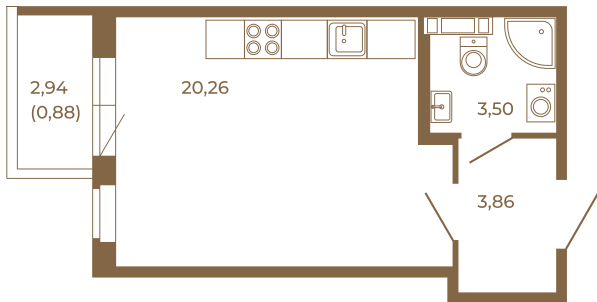

Таймс

Отличная студия правильной формы с большой кухней-гостиной и видом на лес

Адрес дома:
Россия, Ленинградская область, Всеволожский район, Сертолово, микрорайон Чёрная Речка

27,62
28,50

27,62
28,50

Площадь, кв.м. **28.5**
Жилая, кв.м. **20.26**
Корпус **3**
Этаж **4**
Стоимость:
5 101 500 руб.

Расположение квартиры на этаже

(812) 335-0-214