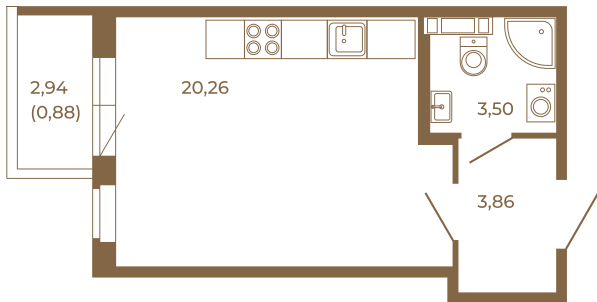

Таймс

Отличная студия правильной формы с большой кухней-гостиной и видом на лес

Адрес дома:
Россия, Ленинградская область, Всеволожский район, Сертолово, микрорайон Чёрная Речка

27,62
28,50

27,62
28,50

Площадь, кв.м. **28.5**
Жилая, кв.м. **20.26**
Корпус **3**
Этаж **3**
Стоимость:
4 902 000 руб.

Расположение квартиры на этаже

(812) 335-0-214