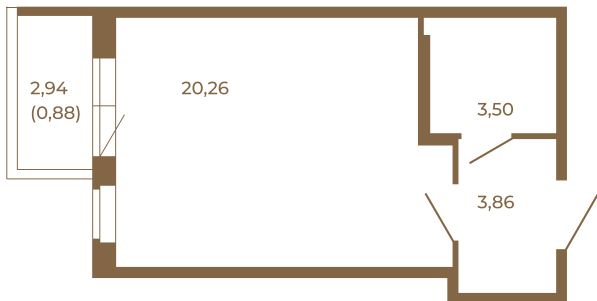

Таймс

Отличная студия правильной формы с большой кухней-гостиной и видом на лес

Адрес дома:
Россия, Ленинградская область, Всеволожский район, Сертолово, микрорайон Чёрная Речка

27,62
28,50

27,62
28,50

Площадь, кв.м. **28.5**
Жилая, кв.м. **20.26**
Корпус **3**
Этаж **3**
Стоимость:
4 902 000 руб.

Расположение квартиры на этаже

(812) 335-0-214