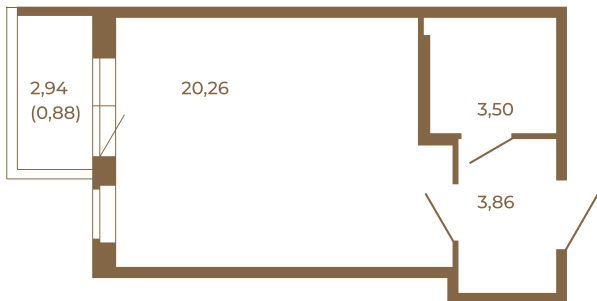

# Таймс

**Отличная студия правильной формы с большой кухней-гостиной и видом на лес**

Адрес дома:  
Россия, Ленинградская область, Всеволожский район, Сертолово, микрорайон Чёрная Речка

27,62
28,50

27,62
28,50

Площадь, кв.м. **28.5**

Жилая, кв.м. **20.26**

Корпус **3**

Этаж **2**

Стоимость:

**4 902 000 руб.**

Расположение квартиры на этаже

(812) 335-0-214