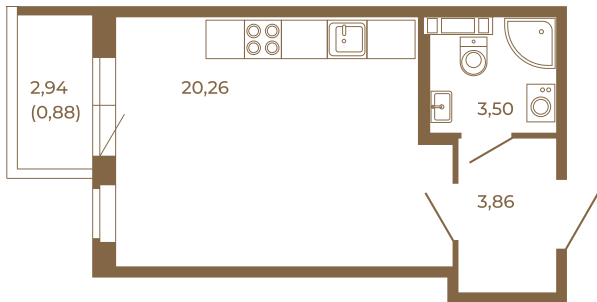

# Таймс

**Отличная студия правильной формы с большой кухней-гостиной и видом на лес**

Адрес дома:  
Россия, Ленинградская область, Всеволожский район, Сертолово, микрорайон Чёрная Речка

27,62
28,50

27,62
28,50

Площадь, кв.м. **28.5**

Жилая, кв.м. **20.26**

Корпус **3**

Этаж **2**

Стоимость:

**4 902 000 руб.**

Расположение квартиры на этаже

(812) 335-0-214