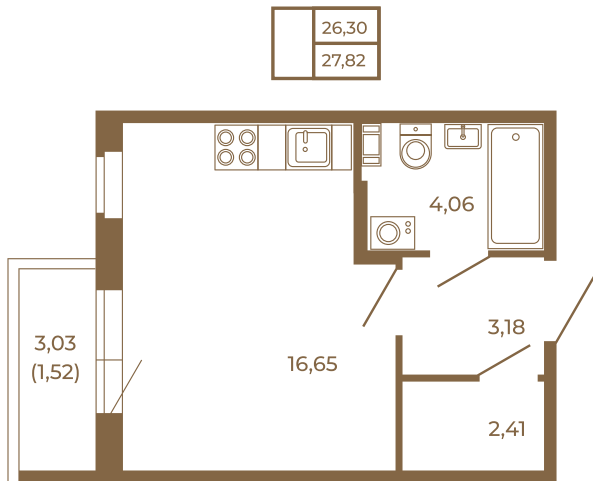

## Единственная студия со встроенной гардеробной

Адрес дома:  
Россия, Ленинградская область, Всеволожский район, Сертолово, микрорайон Чёрная Речка

Площадь, кв.м. **27.82**

Жилая, кв.м. **16.65**

Корпус **3**

Этаж **4**

Стоимость:

**4 812 860 руб.**

Расположение квартиры на этаже

(812) 335-0-214