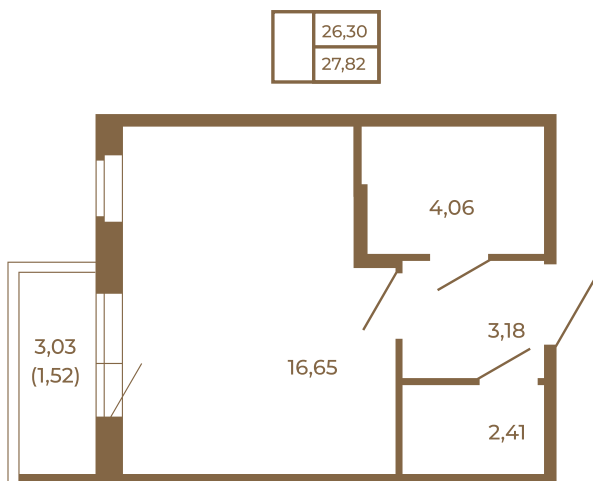

## Единственная студия со встроенной гардеробной

Адрес дома:  
Россия, Ленинградская область, Всеволожский район, Сертолово, микрорайон Чёрная Речка

Площадь, кв.м. **27.82**

Жилая, кв.м. **16.65**

Корпус **3**

Этаж **4**

Стоимость:

**4 812 860 руб.**

Расположение квартиры на этаже

(812) 335-0-214