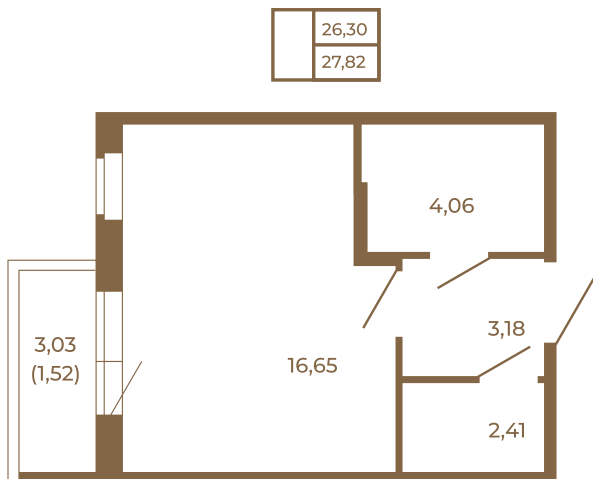

Таймс

Единственная студия со встроенной гардеробной

Адрес дома:

Россия, Ленинградская область, Всеволожский район, Сертолово, микрорайон Чёрная Речка

26,30
27,82

Площадь, кв.м. **27.82**

Жилая, кв.м. **16.65**

Корпус **3**

Этаж **3**

Стоимость:

4 701 580 руб.

26,30
27,82

Расположение квартиры на этаже

(812) 335-0-214