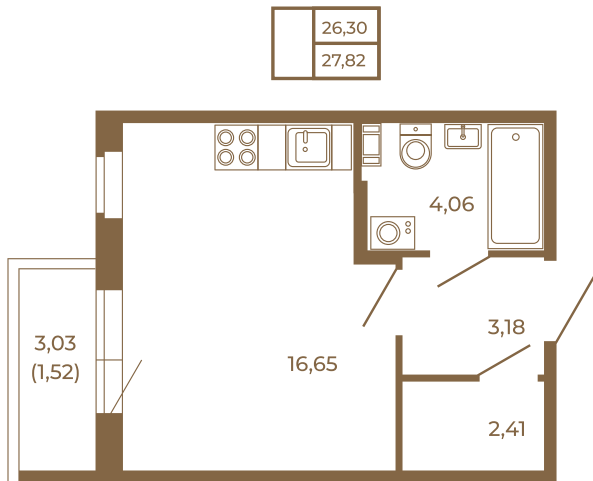

Таймс

Единственная студия со встроенной гардеробной

Адрес дома:

Россия, Ленинградская область, Всеволожский район, Сертолово, микрорайон Чёрная Речка

26,30
27,82

Площадь, кв.м. **27.82**

Жилая, кв.м. **16.65**

Корпус **3**

Этаж **3**

Стоимость:

4 701 580 руб.

26,30
27,82

Расположение квартиры на этаже

(812) 335-0-214