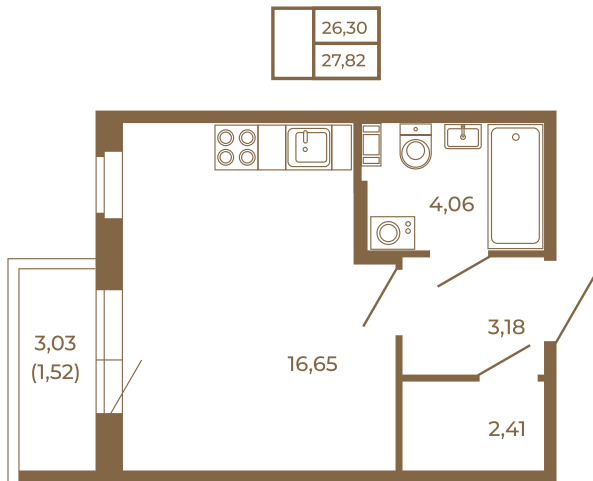

Таймс

Единственная студия со встроенной гардеробной

Адрес дома:

Россия, Ленинградская область, Всеволожский район, Сертолово, микрорайон Чёрная Речка

Площадь, кв.м. **27.82**

Жилая, кв.м. **16.65**

Корпус **3**

Этаж **2**

Стоимость:

4 701 580 руб.

Расположение квартиры на этаже

(812) 335-0-214