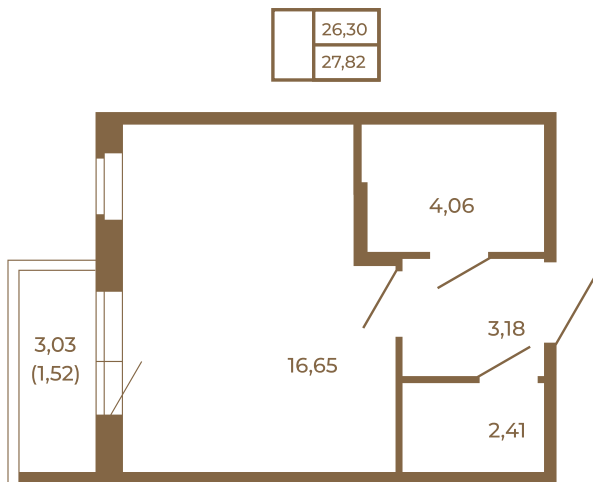

Таймс

Единственная студия со встроенной гардеробной

Адрес дома:

Россия, Ленинградская область, Всеволожский район, Сертолово, микрорайон Чёрная Речка

Площадь, кв.м. **27.82**

Жилая, кв.м. **16.65**

Корпус **3**

Этаж **2**

Стоимость:

4 701 580 руб.

Расположение квартиры на этаже

(812) 335-0-214