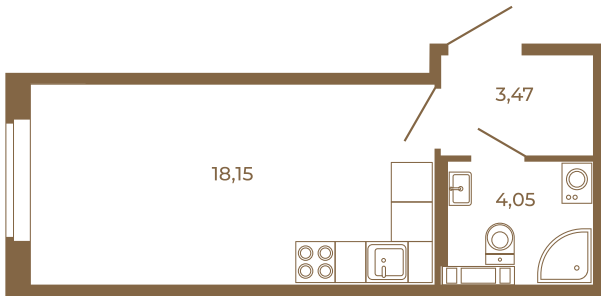

Таймс

Классическая студия 25 кв. м.

25,67
25,67

25,67
25,67

Адрес дома:
Россия, Ленинградская область, Всеволожский район, Сертолово, микрорайон Чёрная Речка

Площадь, кв.м. **25.67**

Жилая, кв.м. **18.15**

Корпус **3**

Этаж **1**

Стоимость:
3 953 180 руб.

Расположение квартиры на этаже

(812) 335-0-214