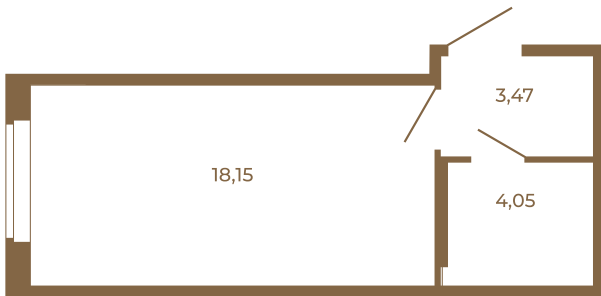

Таймс

Классическая студия 25 кв. м.

25,67
25,67

25,67
25,67

Адрес дома:
Россия, Ленинградская область, Всеволожский район, Сертолово, микрорайон Чёрная Речка

Площадь, кв.м. **25.67**

Жилая, кв.м. **18.15**

Корпус **3**

Этаж **1**

Стоимость:
3 953 180 руб.

Расположение квартиры на этаже

(812) 335-0-214