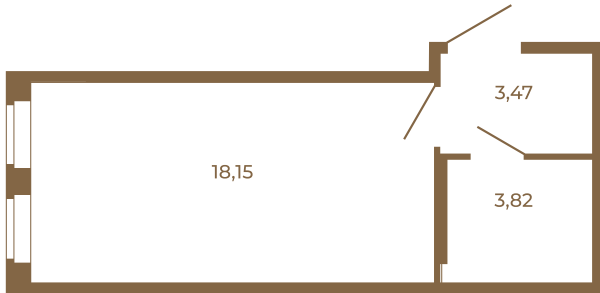

Таймс

Классическая студия 25 кв. м.

	25,44
	25,44

Расположение квартиры на этаже

Адрес дома:
Россия, Ленинградская область, Всеволожский район, Сертолово, микрорайон Чёрная Речка

Площадь, кв.м. **25.44**

Жилая, кв.м. **18.15**

Корпус **3**

Этаж **4**

Стоимость:
4 401 120 руб.

(812) 335-0-214