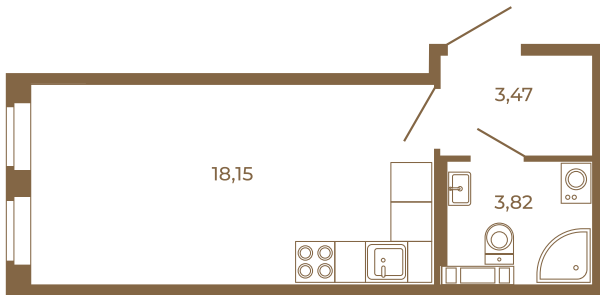

## Классическая студия 25 кв. м.

	25,44
	25,44

	25,44
	25,44

Адрес дома:  
Россия, Ленинградская область, Всеволожский район, Сертолово, микрорайон Чёрная Речка

Площадь, кв.м. **25.44**

Жилая, кв.м. **18.15**

Корпус **3**

Этаж **3**

Стоимость:  
**4 299 360 руб.**

Расположение квартиры на этаже

(812) 335-0-214