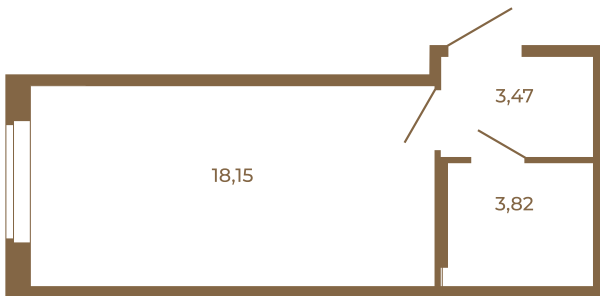

## Классическая студия 25 кв. м.

	25,44
	25,44

	25,44
	25,44

Адрес дома:  
Россия, Ленинградская область, Всеволожский район, Сертолово, микрорайон Чёрная Речка

Площадь, кв.м. **25.44**

Жилая, кв.м. **18.15**

Корпус **3**

Этаж **3**

Стоимость:  
**4 299 360 руб.**

Расположение квартиры на этаже

(812) 335-0-214