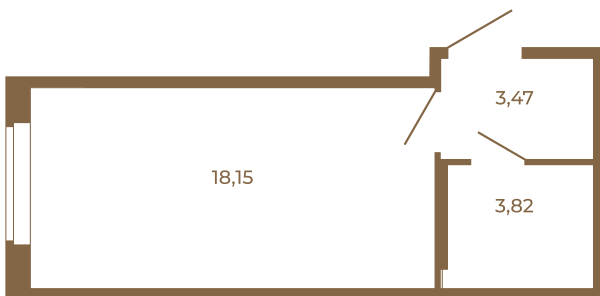

Таймс

Классическая студия 25 кв. м.

Адрес дома:
Россия, Ленинградская область, Всеволожский район, Сертолово, микрорайон Чёрная Речка

Площадь, кв.м. **25.44**

Жилая, кв.м. **18.15**

Корпус **3**

Этаж **2**

Стоимость:
4 299 360 руб.

25,44
25,44

25,44
25,44

Расположение квартиры на этаже

(812) 335-0-214