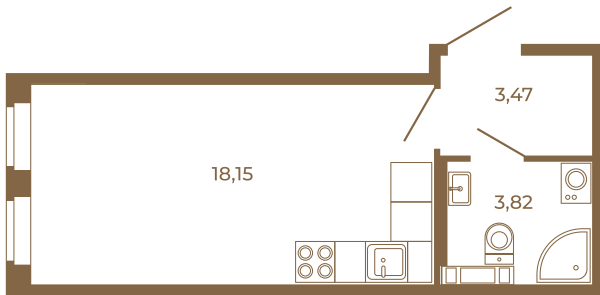

Таймс

Классическая студия 25 кв. м.

Адрес дома:
Россия, Ленинградская область, Всеволожский район, Сертолово, микрорайон Чёрная Речка

Площадь, кв.м. **25.44**

Жилая, кв.м. **18.15**

Корпус **3**

Этаж **2**

Стоимость:
4 299 360 руб.

25,44
25,44

25,44
25,44

Расположение квартиры на этаже

(812) 335-0-214