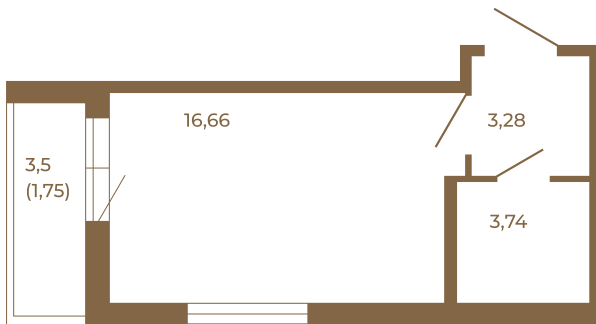

Таймс

Классическая студия 25 кв. м.

Адрес дома:
Россия, Ленинградская область, Всеволожский район, Сертолово, микрорайон Чёрная Речка

Площадь, кв.м. **25.43**

Жилая, кв.м. **16.66**

Корпус **3**

Этаж **1**

Стоимость:
4 068 800 руб.

	23,68
	25,43

	23,68
	25,43

Расположение квартиры на этаже

(812) 335-0-214