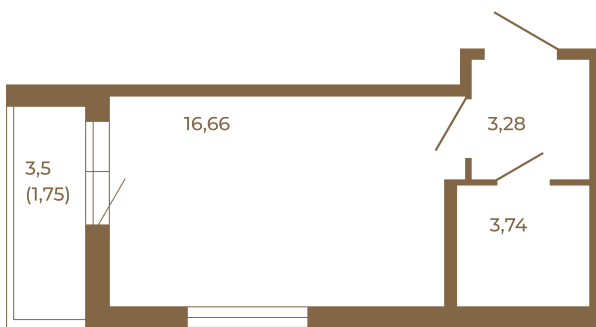

Таймс

Классическая студия 25 кв. м.

Адрес дома:
Россия, Ленинградская область, Всеволожский район, Сертолово, микрорайон Чёрная Речка

Площадь, кв.м. **25.43**

Жилая, кв.м. **16.66**

Корпус **3**

Этаж **1**

Стоимость:
4 068 800 руб.

	23,68
	25,43

	23,68
	25,43

Расположение квартиры на этаже

(812) 335-0-214