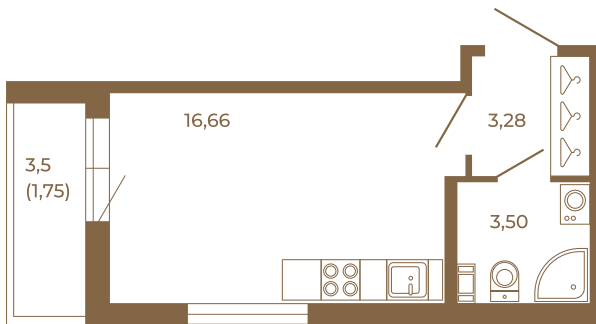

## Классическая студия 25 кв. м.

Адрес дома:  
Россия, Ленинградская область, Всеволожский район, Сертолово, микрорайон Чёрная Речка

Площадь, кв.м. **25.19**

Жилая, кв.м. **16.66**

Корпус **3**

Этаж **4**

Стоимость:  
**4 559 390 руб.**

	23,44
	25,19

	23,44
	25,19

Расположение квартиры на этаже

(812) 335-0-214