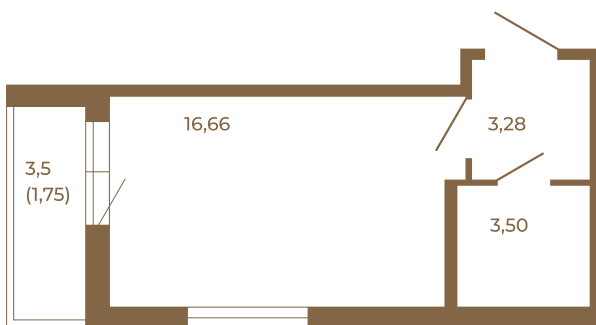

## Классическая студия 25 кв. м.

Адрес дома:  
Россия, Ленинградская область, Всеволожский район, Сертолово, микрорайон Чёрная Речка

Площадь, кв.м. **25.19**

Жилая, кв.м. **16.66**

Корпус **3**

Этаж **4**

Стоимость:  
**4 559 390 руб.**

	23,44
	25,19

	23,44
	25,19

Расположение квартиры на этаже

(812) 335-0-214