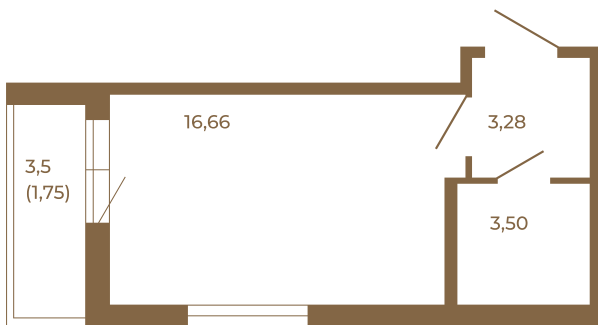

Таймс

Классическая студия 25 кв. м.

Адрес дома:
Россия, Ленинградская область, Всеволожский район, Сертолово, микрорайон Чёрная Речка

Площадь, кв.м. **25.19**

Жилая, кв.м. **16.66**

Корпус **3**

Этаж **3**

Стоимость:
4 433 440 руб.

	23,44
	25,19

	23,44
	25,19

Расположение квартиры на этаже

(812) 335-0-214