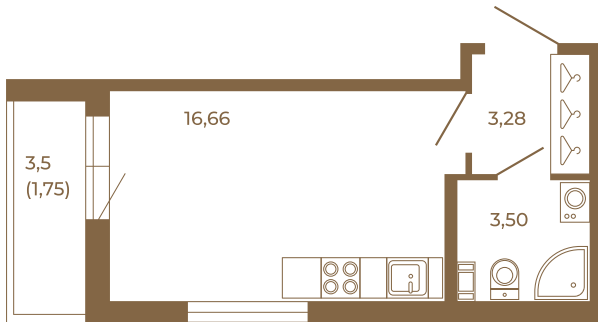

Таймс

Классическая студия 25 кв. м.

Адрес дома:
Россия, Ленинградская область, Всеволожский район, Сертолово, микрорайон Чёрная Речка

Площадь, кв.м. **25.19**

Жилая, кв.м. **16.66**

Корпус **3**

Этаж **3**

Стоимость:
4 433 440 руб.

	23,44
	25,19

	23,44
	25,19

Расположение квартиры на этаже

(812) 335-0-214