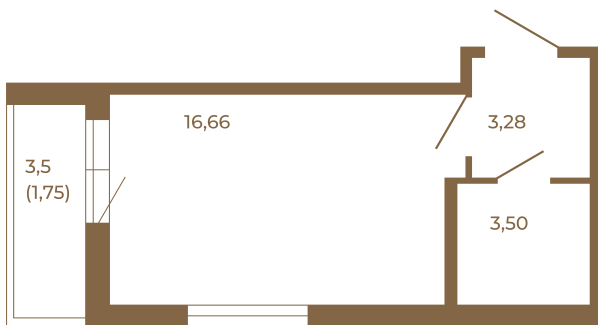

Таймс

Классическая студия 25 кв. м.

Адрес дома:
Россия, Ленинградская область, Всеволожский район, Сертолово, микрорайон Чёрная Речка

Площадь, кв.м. **25.19**

Жилая, кв.м. **16.66**

Корпус **3**

Этаж **2**

Стоимость:
4 433 440 руб.

23,44
25,19

23,44
25,19

Расположение квартиры на этаже

(812) 335-0-214