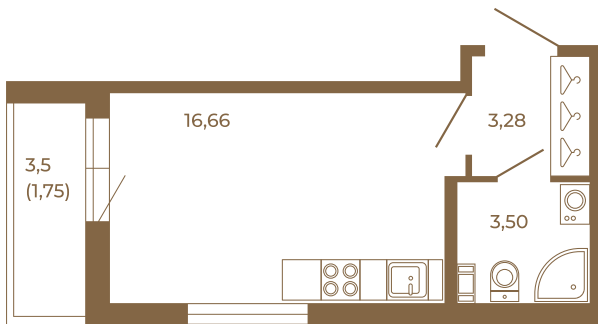

Таймс

Классическая студия 25 кв. м.

Адрес дома:
Россия, Ленинградская область, Всеволожский район, Сертолово, микрорайон Чёрная Речка

Площадь, кв.м. **25.19**

Жилая, кв.м. **16.66**

Корпус **3**

Этаж **2**

Стоимость:
4 433 440 руб.

23,44
25,19

23,44
25,19

Расположение квартиры на этаже

(812) 335-0-214