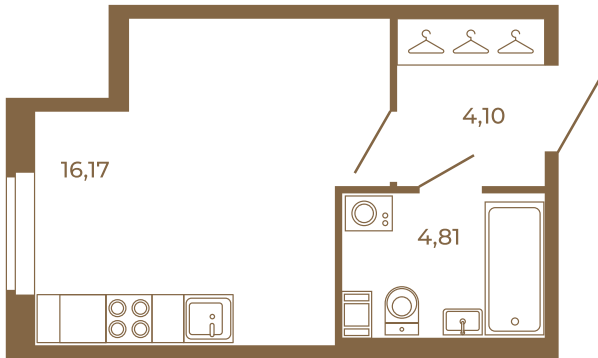

Таймс

Студия с просторной кухней-гостиной. удобной прихожей и большим санузлом

25,08
25,08

23,44
25,19

Адрес дома:
Россия, Ленинградская область, Всеволожский район, Сертолово, микрорайон Чёрная Речка

Площадь, кв.м. **25.08**

Жилая, кв.м. **16.17**

Корпус **3**

Этаж **1**

Стоимость:

3 862 320 руб.

Расположение квартиры на этаже

(812) 335-0-214