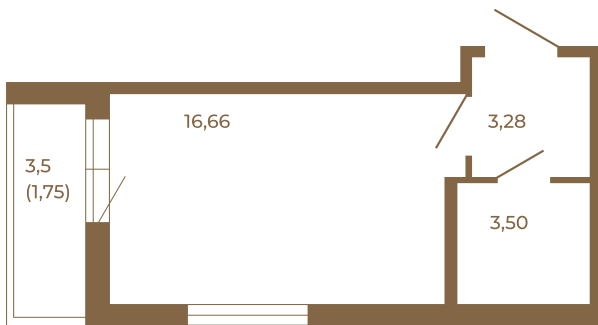

Таймс

Студия с просторной кухней-гостиной. удобной прихожей и большим санузлом

25,08
25,08

23,44
25,19

Адрес дома:
Россия, Ленинградская область, Всеволожский район, Сертолово, микрорайон Чёрная Речка

Площадь, кв.м. **25.08**

Жилая, кв.м. **16.17**

Корпус **3**

Этаж **1**

Стоимость:

3 862 320 руб.

Расположение квартиры на этаже

(812) 335-0-214