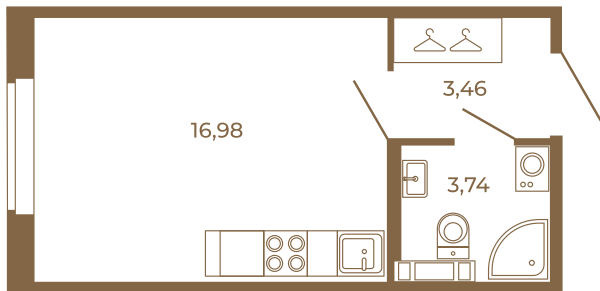

## Классическая студия 24 кв. м.

Адрес дома:

Россия, Ленинградская область, Всеволожский район, Сертолово, микрорайон Чёрная Речка

Площадь, кв.м. **24.18**

Жилая, кв.м. **16.98**

Корпус **3**

Этаж **1**

Стоимость:

**3 723 720 руб.**

24,18
24,18

24,18
24,18

Расположение квартиры на этаже

(812) 335-0-214