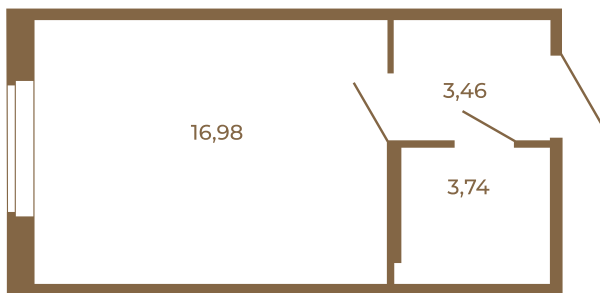

## Классическая студия 24 кв. м.

Адрес дома:

Россия, Ленинградская область, Всеволожский район, Сертолово, микрорайон Чёрная Речка

Площадь, кв.м. **24.18**

Жилая, кв.м. **16.98**

Корпус **3**

Этаж **1**

Стоимость:

**3 723 720 руб.**

24,18
24,18

24,18
24,18

Расположение квартиры на этаже

(812) 335-0-214