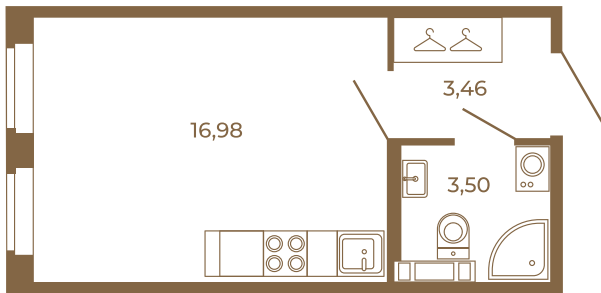

Таймс

Классическая студия 24 кв. м.

23,94
23,94

23,94
23,94

Расположение квартиры на этаже

Адрес дома:
Россия, Ленинградская область, Всеволожский район, Сертолово, микрорайон Чёрная Речка

Площадь, кв.м. **23.94**

Жилая, кв.м. **16.98**

Корпус **3**

Этаж **4**

Стоимость:
4 141 620 руб.

(812) 335-0-214