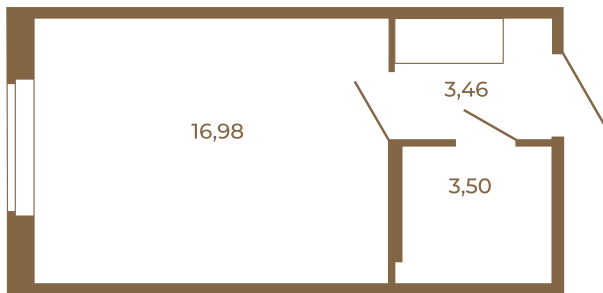

## Классическая студия 24 кв. м.

Адрес дома:

Россия, Ленинградская область, Всеволожский район, Сертолово, микрорайон Чёрная Речка

Площадь, кв.м. **23.94**

Жилая, кв.м. **16.98**

Корпус **3**

Этаж **3**

Стоимость:

**4 045 860 руб.**

23,94
23,94

23,94
23,94

Расположение квартиры на этаже

(812) 335-0-214