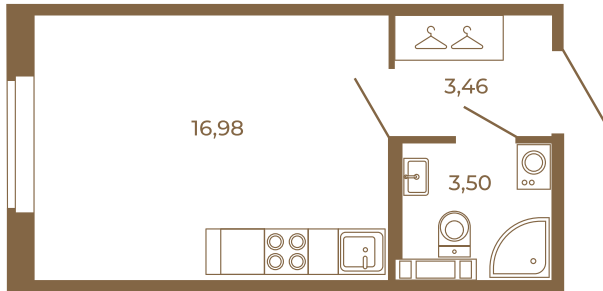

## Классическая студия 24 кв. м.

Адрес дома:

Россия, Ленинградская область, Всеволожский район, Сертолово, микрорайон Чёрная Речка

Площадь, кв.м. **23.94**

Жилая, кв.м. **16.98**

Корпус **3**

Этаж **3**

Стоимость:

**4 045 860 руб.**

23,94
23,94

23,94
23,94

Расположение квартиры на этаже

(812) 335-0-214