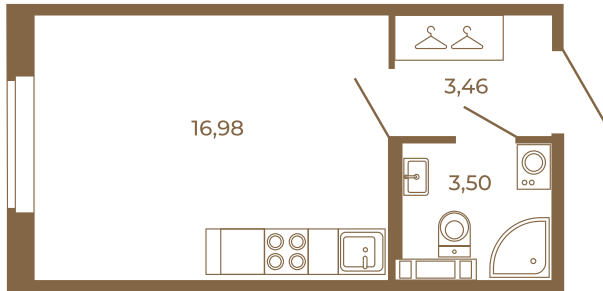

Таймс

Классическая студия 24 кв. м.

Адрес дома:

Россия, Ленинградская область, Всеволожский район, Сертолово, микрорайон Чёрная Речка

Площадь, кв.м. **23.94**

Жилая, кв.м. **16.98**

Корпус **3**

Этаж **2**

Стоимость:

4 045 860 руб.

23,94
23,94

23,94
23,94

Расположение квартиры на этаже

(812) 335-0-214