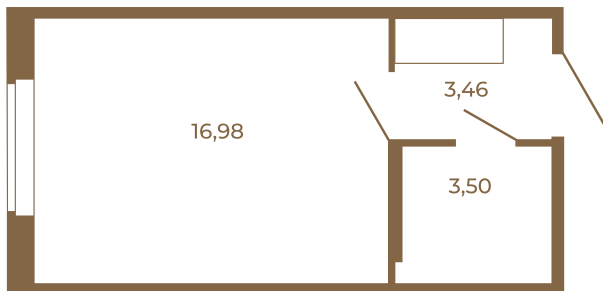

Таймс

Классическая студия 24 кв. м.

Адрес дома:

Россия, Ленинградская область, Всеволожский район, Сертолово, микрорайон Чёрная Речка

Площадь, кв.м. **23.94**

Жилая, кв.м. **16.98**

Корпус **3**

Этаж **2**

Стоимость:

4 045 860 руб.

23,94
23,94

23,94
23,94

Расположение квартиры на этаже

(812) 335-0-214