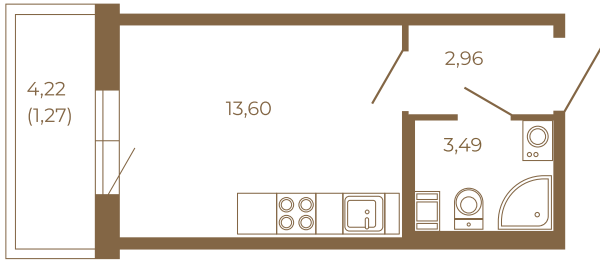

Таймс

Небольшая студия 21 кв. м.

20,05
21,32

20,05
21,32

Адрес дома:
Россия, Ленинградская область, Всеволожский район, Сертолово, микрорайон Чёрная Речка

Площадь, кв.м. **21.32**

Жилая, кв.м. **13.6**

Корпус **3**

Этаж **1**

Стоимость:

1 руб.

Расположение квартиры на этаже

(812) 335-0-214