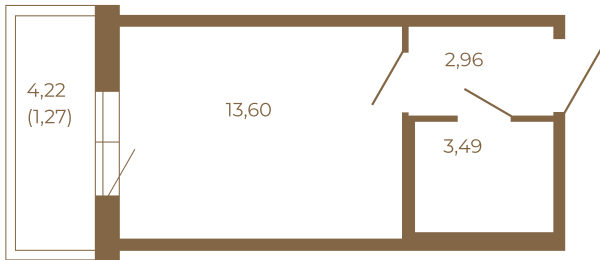

Таймс

Небольшая студия 21 кв. м.

20,05
21,32

20,05
21,32

Адрес дома:
Россия, Ленинградская область, Всеволожский район, Сертолово, микрорайон Чёрная Речка

Площадь, кв.м. **21.32**

Жилая, кв.м. **13.6**

Корпус **3**

Этаж **1**

Стоимость:

1 руб.

Расположение квартиры на этаже

(812) 335-0-214