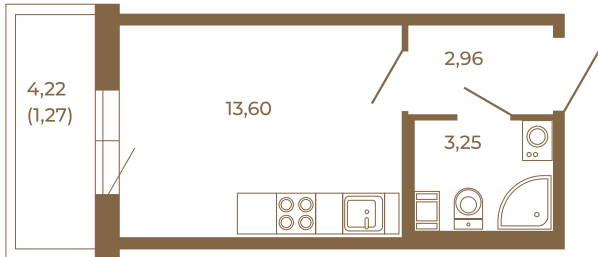

# Таймс

Небольшая студия 21 кв. м.

	19,81
	21,08

	19,81
	21,08

Адрес дома:  
Россия, Ленинградская область, Всеволожский район, Сертолово, микрорайон Чёрная Речка

Площадь, кв.м. **21.08**

Жилая, кв.м. **13.6**

Корпус **3**

Этаж **4**

Стоимость:

**1 руб.**

Расположение квартиры на этаже

(812) 335-0-214