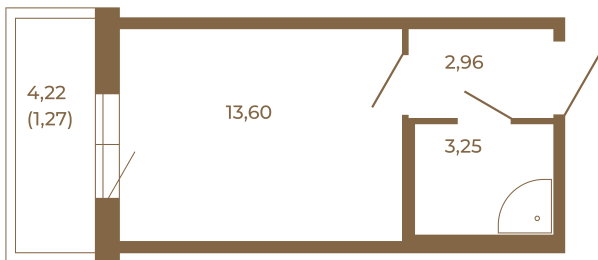

# Таймс

Небольшая студия 21 кв. м.

	19,81
	21,08

	19,81
	21,08

Адрес дома:  
Россия, Ленинградская область, Всеволожский район, Сертолово, микрорайон Чёрная Речка

Площадь, кв.м. **21.08**

Жилая, кв.м. **13.6**

Корпус **3**

Этаж **4**

Стоимость:

**1 руб.**

Расположение квартиры на этаже

(812) 335-0-214