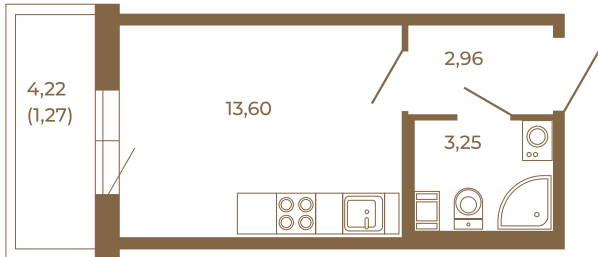

Таймс

Небольшая студия 21 кв. м.

	19,81
	21,08

	19,81
	21,08

Адрес дома:
Россия, Ленинградская область, Всеволожский район, Сертолово, микрорайон Чёрная Речка

Площадь, кв.м. **21.08**

Жилая, кв.м. **13.6**

Корпус **3**

Этаж **3**

Стоимость:

1 руб.

Расположение квартиры на этаже

(812) 335-0-214