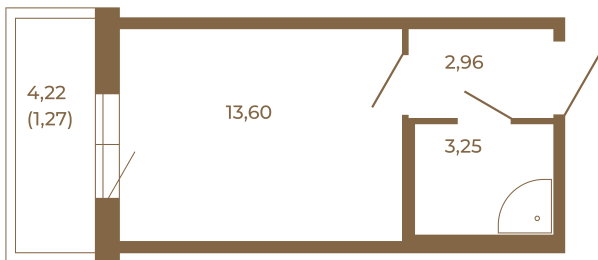

Таймс

Небольшая студия 21 кв. м.

	19,81
	21,08

	19,81
	21,08

Адрес дома:
Россия, Ленинградская область, Всеволожский район, Сертолово, микрорайон Чёрная Речка

Площадь, кв.м. **21.08**

Жилая, кв.м. **13.6**

Корпус **3**

Этаж **3**

Стоимость:

1 руб.

Расположение квартиры на этаже

(812) 335-0-214