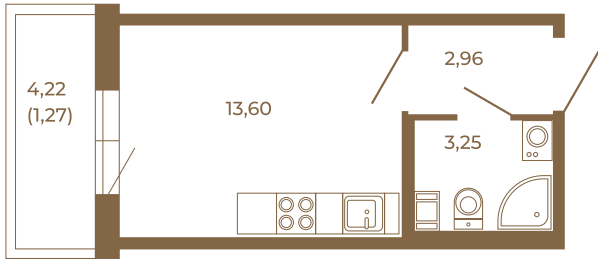

# Таймс

Небольшая студия 21 кв. м.

	19,81
	21,08

	19,81
	21,08

Адрес дома:  
Россия, Ленинградская область, Всеволожский район, Сертолово, микрорайон Чёрная Речка

Площадь, кв.м. **21.08**

Жилая, кв.м. **13.6**

Корпус **3**

Этаж **2**

Стоимость:

**1 руб.**

Расположение квартиры на этаже

(812) 335-0-214