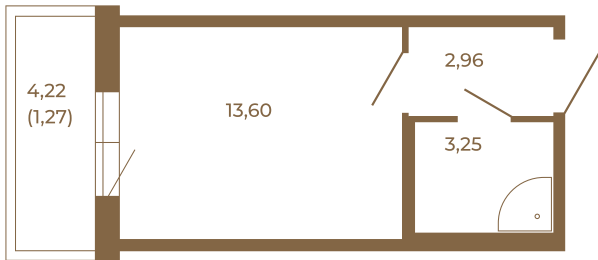

# Таймс

Небольшая студия 21 кв. м.

	19,81
	21,08

	19,81
	21,08

Адрес дома:  
Россия, Ленинградская область, Всеволожский район, Сертолово, микрорайон Чёрная Речка

Площадь, кв.м. **21.08**

Жилая, кв.м. **13.6**

Корпус **3**

Этаж **2**

Стоимость:

**1 руб.**

Расположение квартиры на этаже

(812) 335-0-214