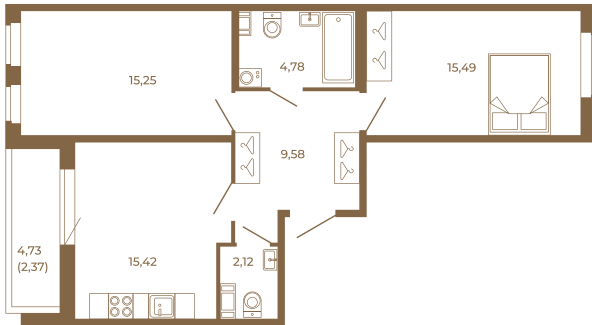

## Классическая двухкомнатная квартира 65 кв. М.

62,64	
65,01	

62,64	
65,01	

Расположение квартиры на этаже

Адрес дома:  
Россия, Ленинградская область, Всеволожский район, Сертолово, микрорайон Чёрная Речка

Площадь, кв.м. **65.01**

Жилая, кв.м. **30.74**

Корпус **2**

Этаж **4**

Стоимость:

**10 466 610 руб.**

(812) 335-0-214