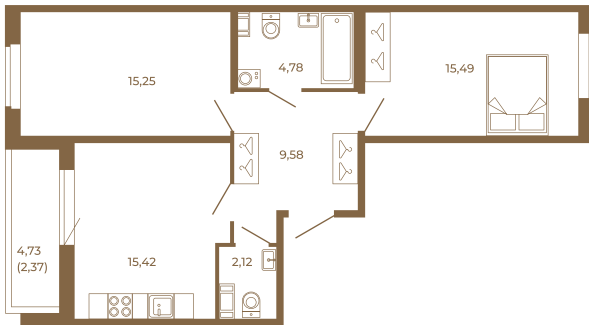

## Классическая двухкомнатная квартира 65 кв. М.

62,64
65,01

62,64
65,01

Расположение квартиры на этаже

Адрес дома:  
Россия, Ленинградская область, Всеволожский район, Сертолово, микрорайон Чёрная Речка

Площадь, кв.м. **65.01**

Жилая, кв.м. **30.74**

Корпус **2**

Этаж **3**

Стоимость:

**9 751 500 руб.**

(812) 335-0-214