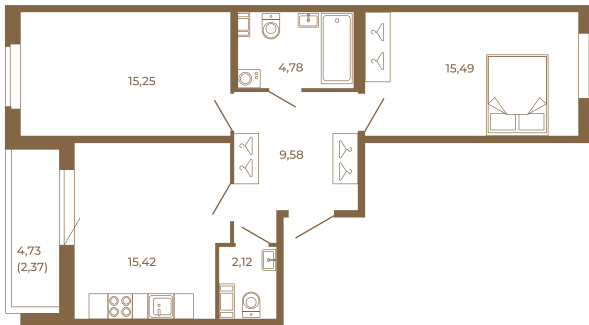

## Классическая двухкомнатная квартира 65 кв. М.

62,64
65,01

62,64
65,01

Расположение квартиры на этаже

Адрес дома:  
Россия, Ленинградская область, Всеволожский район, Сертолово, микрорайон Чёрная Речка

Площадь, кв.м. **65.01**

Жилая, кв.м. **30.74**

Корпус **2**

Этаж **2**

Стоимость:

**9 751 500 руб.**

(812) 335-0-214