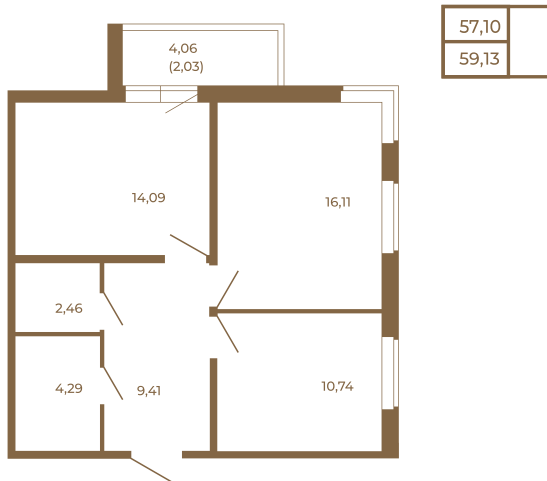

## Классическая двухкомнатная квартира 59 кв. М.

Адрес дома:

Россия, Ленинградская область, Всеволожский район, Сертолово, микрорайон Чёрная Речка

Площадь, кв.м. **59.13**

Жилая, кв.м. **26.85**

Корпус **2**

Этаж **2**

Стоимость:

**8 869 500 руб.**

Расположение квартиры на этаже

(812) 335-0-214